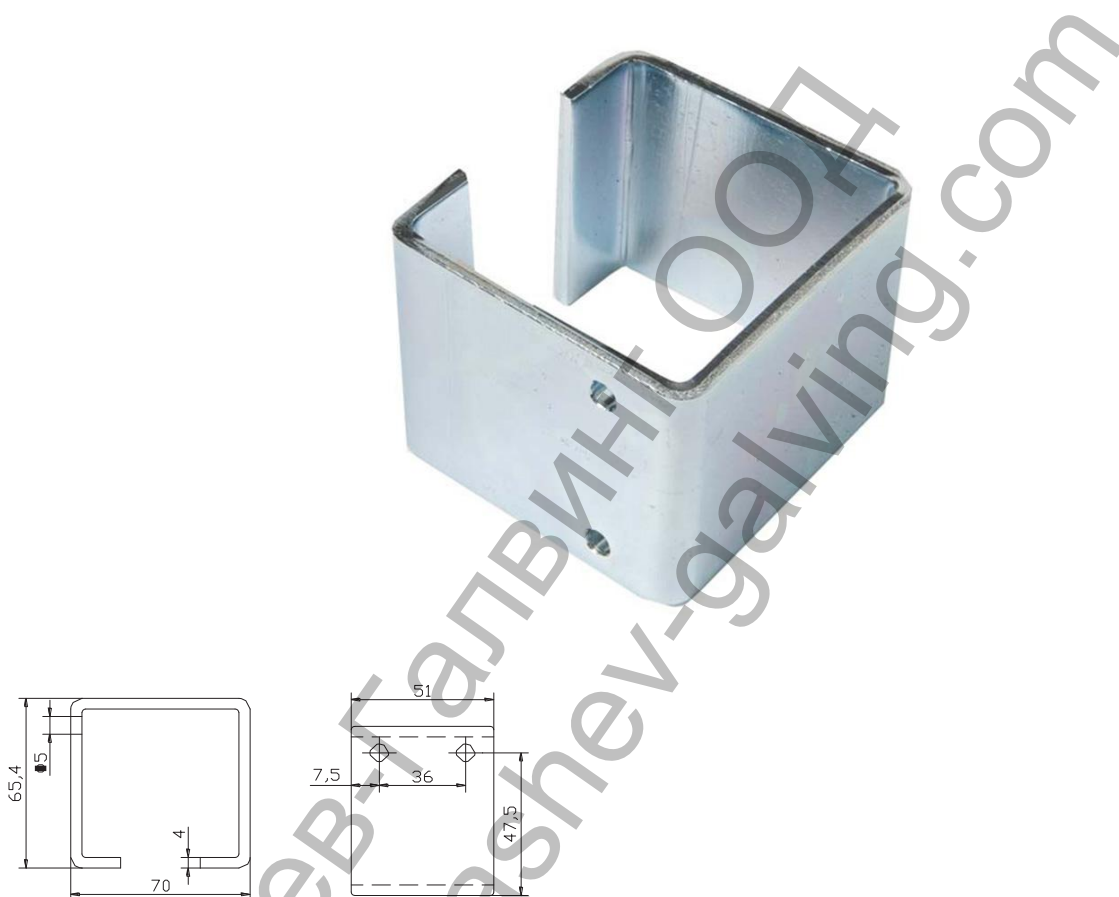

Скоба Estebro® за плъзгачи се врати с горно водене 51x65.4x70 мм, заваряване, U-60

Designation: U-60 rail support to weld, stainless steel

Family: Trolleys

Material: AISI 316L stainless steel

Description: Component used for the installation of U-60 rails by welding.

Продукт: [Скоба Estebro® за плъзгачи се врати с горно водене 51x65.4x70 мм, заваряване, U-60](#)

Категория: [Плъзгачи врати](#)

Бранд: [Estebro®](#)

Категория бранд: [Скоба Estebro®](#)